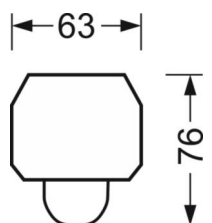

DEEP-LINK

<https://www.regiolum.de/ru/article/18314474100>

Ссылка
ηLB
Φ ↓/↑
UGR поп./вдоль

LED 6000lm 840
100 %
99 % / 1 %
22.8 / 27.5

Механика

цвет корпуса белый стандартный для электротехники RAL 9016

размеры (LxWxH/DxH) 1531mm x 63mm x 46mm

размеры

L	1531 mm	Длина
В	63 mm	Ширина
Н	46 mm	Высота