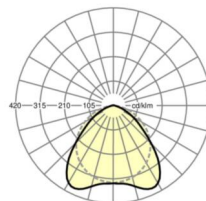

DEEP-LINK

<https://www.regiolum.de/ru/article/18314474100>

Ссылка
ηLB
Φ ↓/↑
UGR поп./вдоль

LED 6000lm 840
100 %
99 % / 1 %
22.8 / 27.5

Механика

цвет корпуса белый стандартный для электротехники RAL 9016

размеры (LxWxH/DxH) 1531mm x 63mm x 46mm

размеры

L	1531 mm	Длина
В	63 mm	Ширина
Н	46 mm	Высота