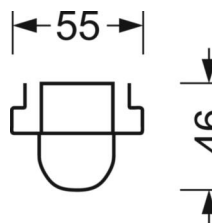

электротехника

Балласт	Электронный драйвер, дежурное освещение 3ч. (1 штука)
Мощность системы	34W
сетевое напряжение	230V/50Hz
класс энергосбережения/Источник света	B

Оптика

Оснастка	LED, цветопередача/оттенок света CRI ≥ 80 / 4000K
Допуск для координаты цветности (MacAdam)	3SDCM
Фотобиологическая безопасность (светильник)	RG1
Номинальный световой поток	6370lm
Номинальный световой поток-при дежурном освещении	878lm
Срок службы LED	50000h L80/B10 (Tq 25°C)
светоотдача светильников	185lm/W
Угол излучения	100° (C0) / 110° (C90)
UGR поп./вдоль	22.8 / 27.5

DEEP-LINK

<https://www.regiolum.de/ru/article/18314474100>

Ссылка
ηLB
Φ ↓/↑
UGR поп./вдоль

LED 6000lm 840
100 %
99 % / 1 %
22.8 / 27.5

Механика

цвет корпуса белый стандартный для электротехники RAL 9016

размеры (LxWxH/DxH) 1531mm x 63mm x 46mm

размеры

L	1531 mm	Длина
В	63 mm	Ширина
Н	46 mm	Высота